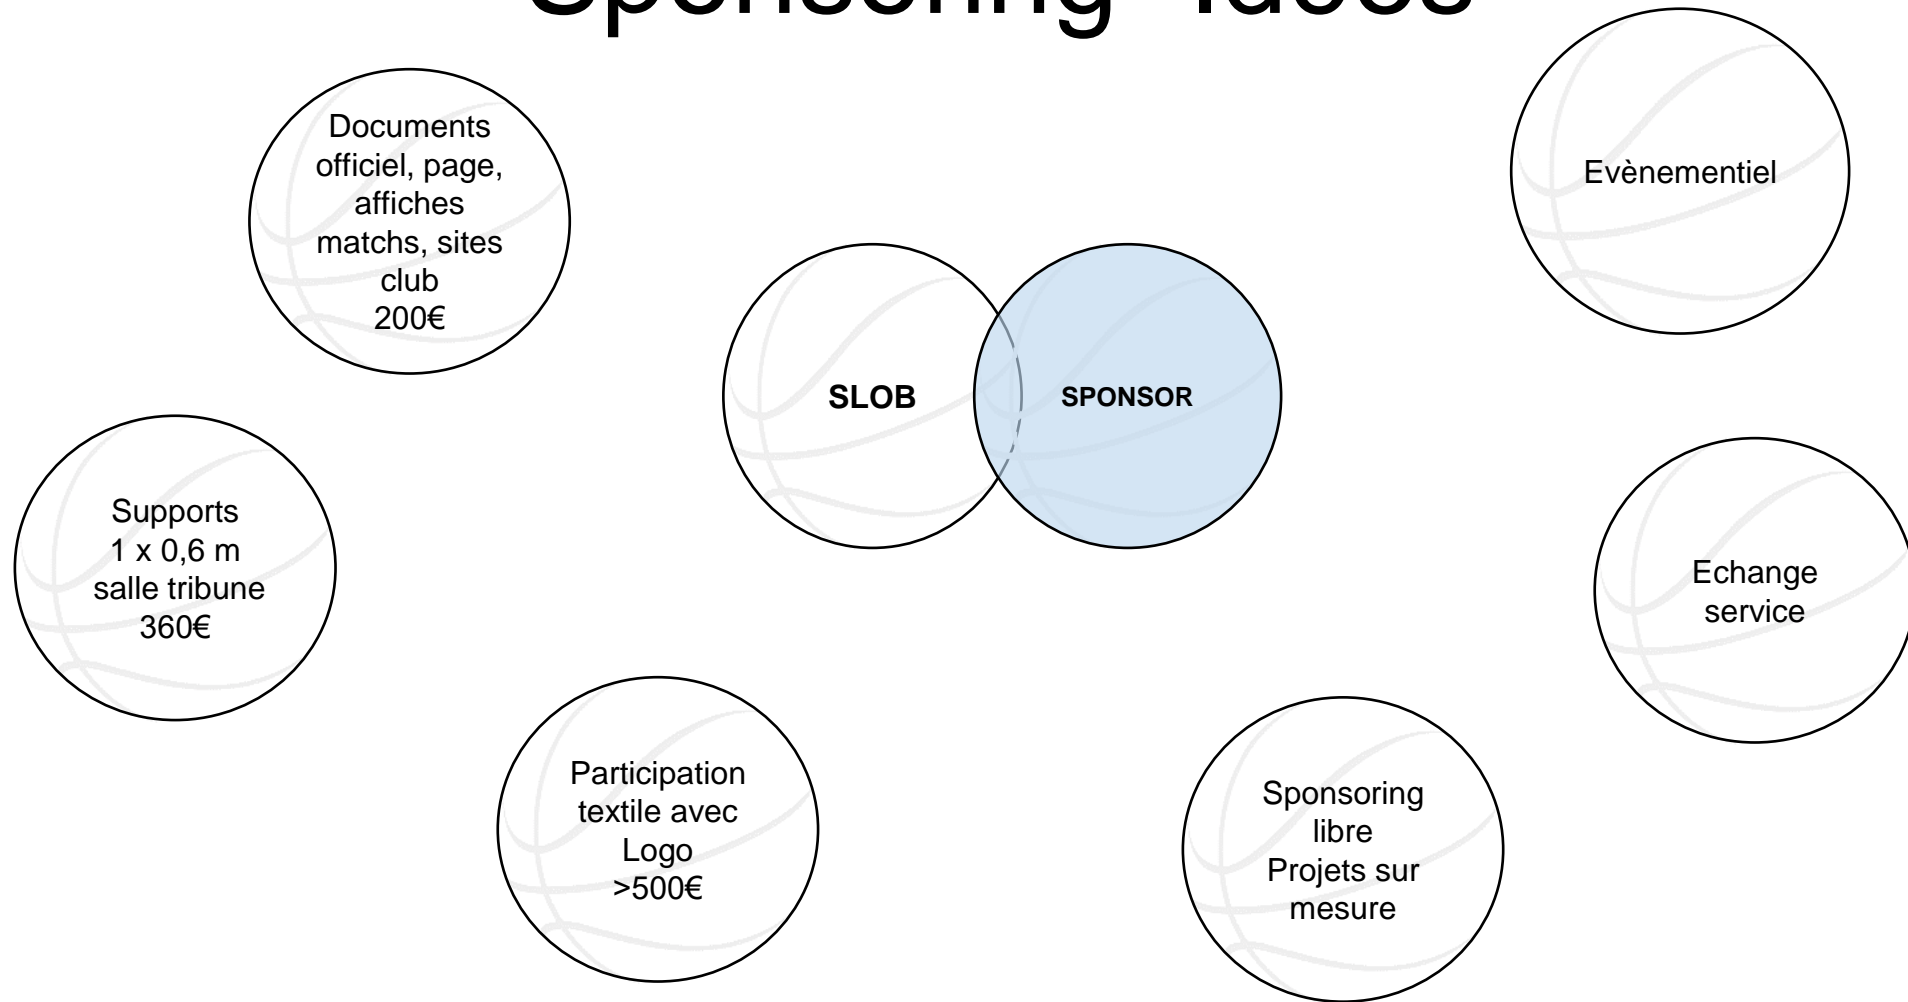

U11F

Sponsoring- Idées

Sponsor- Exposition - Salle avec tribune

Panneaux Sponsors

Sponsor- notre occupation

PLANNING 2024 - 2025

	LUNDI			MARDI			MERCREDI			JEUDI			VENDREDI			SAMEDI			DIMANCHE			
	HONNEUR	Annexe 1	Annexe 2	HONNEUR	Annexe 1	Annexe 2	HONNEUR	Annexe 1	Annexe 2	HONNEUR	Annexe 1	Annexe 2	HONNEUR	Annexe 1	Annexe 2	HONNEUR	Annexe 1	Annexe 2	HONNEUR	Annexe 1	Annexe 2	
14h00 - 14h30																						
14h30 - 15h00																						
15h00 - 15h30																						
15h30 - 16h00								U9														
16h00 - 16h30																						
16h30 - 17h00																						
17h00 - 17h30								U11F														
17h30 - 18h00																						
18h00 - 18h30	U11M			U13M					U7		U13 M			U15M	U9							
18h30 - 19h00								U15M														
19h00 - 19h30																						
19h30 - 20h00	U15F			U18M																		
20h00 - 20h30																						
20h30 - 21h00								LOISIRS														
21h00 - 21h30				SG	SF																	
21h30 - 22h00																						
22h00 - 22h30																						
22h30 - 23h00																						